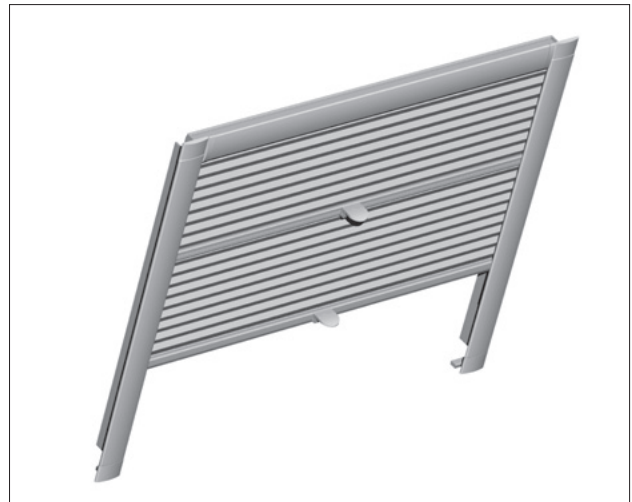

Dachfenster-Modell mit Seitenführungsschienen und 2 Behängen. Bei unterschiedlich gewählten Stofftransparenzen kann eine Tageslicht- oder Abdunklungsfunktion erzielt werden.

| 13

Waben-Plissee für Dachfenster | *Besonderheiten*

---

1. Bedienung an der Ober- und Unterschiene
   - für alle gängigen Dachfenster geeignet
   - sehr gute Abdunklung mit Blackout-Qualitäten und Seitenführungsschienen möglich
   - Bedienstab bei schwer erreichbaren Anlagen (optional)
2. ---