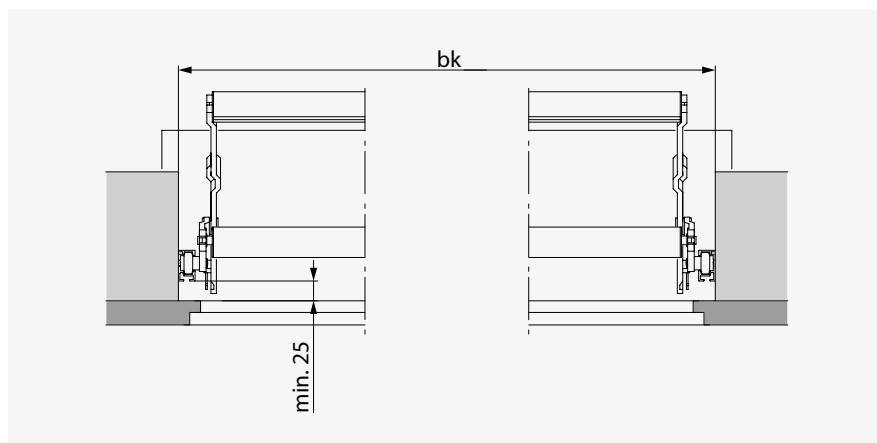

Massdefinitionen