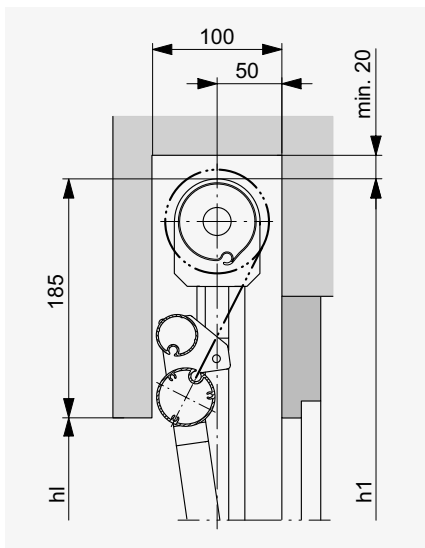

KNX / gBUS Steuerung per iPad

Technik im Detail

Fassadenmontage

VORBAUSYSTEM

Galleria® Box

Bedienung	Kurbel	Motor
Einzelstore		
Min. Breite	400	800
Max. Breite	3500	3500
Min. Höhe (h1)	1400	1400
Max. Höhe (h1)	3500	3500
Max. Fläche	8 m ²	8 m ²
Gekuppelte Anlagen	max. 3 Storen	
Max. Breite	6000	8000
Max. Fläche	12 m ²	18 m ²

FÜHRUNGSSCHIENEN

C-Profil rund

C-Profil eckig

Doppelführung

Sturzmontage

EINBAUSYSTEM

Galleria®

Bedienung	Kurbel	Motor
Einzelstore		
Min. Breite	400	800
Max. Breite	3500	3500
Min. Höhe (hl)	1200	1200
Max. Höhe (hl)	3315	3315
Max. Fläche	8 m ²	8 m ²
Gekuppelte Anlagen	max. 3 Storen	
Max. Breite	6000	8000
Max. Fläche	12 m ²	18 m ²