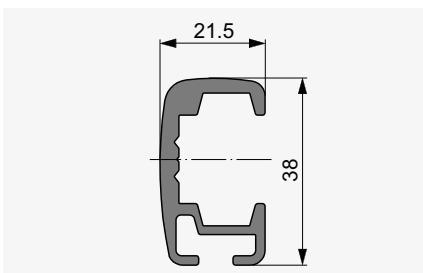

KNX / gBUS Steuerung per iPad

Technik im Detail

Fassadenmontage

VORBAUSYSTEM

Galleria® Box

Bedienung	Kurbel	Motor
Einzelstore		
Min. Breite	400	800
Max. Breite	3500	3500
Min. Höhe (h1)	1400	1400
Max. Höhe (h1)	3500	3500
Max. Fläche	8 m ²	8 m ²
Gekuppelte Anlagen	max. 3 Storen	
Max. Breite	6000	8000
Max. Fläche	12 m ²	18 m ²

FÜHRUNGSSCHIENEN

C-Profil rund

C-Profil eckig

Doppelführung

Sturzmontage

EINBAUSYSTEM

Galleria®

Bedienung	Kurbel	Motor
Einzelstore		
Min. Breite	400	800
Max. Breite	3500	3500
Min. Höhe (hl)	1200	1200
Max. Höhe (hl)	3315	3315
Max. Fläche	8 m ²	8 m ²
Gekuppelte Anlagen	max. 3 Storen	
Max. Breite	6000	8000
Max. Fläche	12 m ²	18 m ²