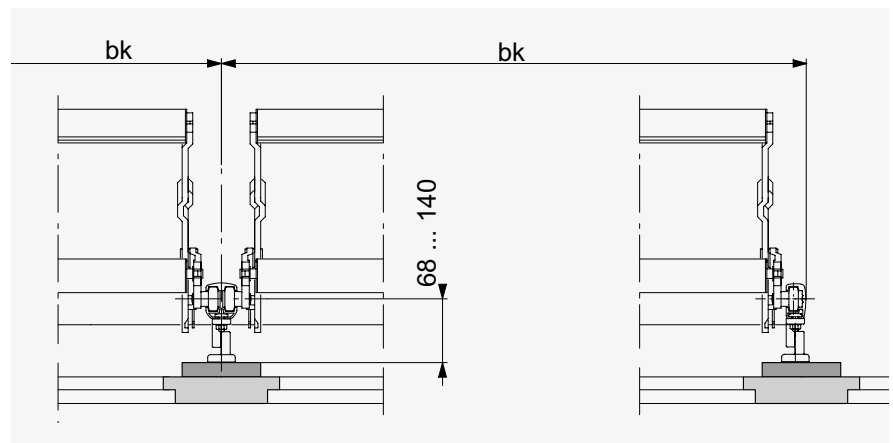

KNX / gBUS Steuerung per iPad

Technik im Detail

Fassadenmontage

VORBAUSYSTEM

Galleria® Box

Bedienung	Kurbel	Motor
Einzelstore		
Min. Breite	400	800
Max. Breite	3500	3500
Min. Höhe (h1)	1400	1400
Max. Höhe (h1)	3500	3500
Max. Fläche	8 m ²	8 m ²
Gekuppelte Anlagen	max. 3 Storen	
Max. Breite	6000	8000
Max. Fläche	12 m ²	18 m ²

FÜHRUNGSSCHIENEN

C-Profil rund

C-Profil eckig

Doppelführung

Sturzmontage

EINBAUSYSTEM

Galleria®

Bedienung	Kurbel	Motor
Einzelstore		
Min. Breite	400	800
Max. Breite	3500	3500
Min. Höhe (hl)	1200	1200
Max. Höhe (hl)	3315	3315
Max. Fläche	8 m ²	8 m ²
Gekuppelte Anlagen	max. 3 Storen	
Max. Breite	6000	8000
Max. Fläche	12 m ²	18 m ²