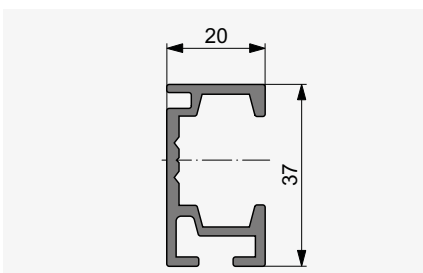

KNX / gBUS Steuerung per iPad

Technik im Detail

Fassadenmontage

VORBAUSYSTEM

Galleria® Box

Bedienung	Kurbel	Motor
Einzelstore		
Min. Breite	400	800
Max. Breite	3500	3500
Min. Höhe (h1)	1400	1400
Max. Höhe (h1)	3500	3500
Max. Fläche	8 m ²	8 m ²
Gekuppelte Anlagen	max. 3 Storen	
Max. Breite	6000	8000
Max. Fläche	12 m ²	18 m ²

FÜHRUNGSSCHIENEN

C-Profil rund

C-Profil eckig

Doppelführung

Sturzmontage

EINBAUSYSTEM

Galleria®

Bedienung	Kurbel	Motor
Einzelstore		
Min. Breite	400	800
Max. Breite	3500	3500
Min. Höhe (hl)	1200	1200
Max. Höhe (hl)	3315	3315
Max. Fläche	8 m ²	8 m ²
Gekuppelte Anlagen	max. 3 Storen	
Max. Breite	6000	8000
Max. Fläche	12 m ²	18 m ²