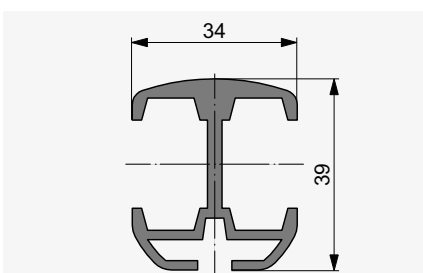

KNX / gBUS Steuerung per iPad

Technik im Detail

Fassadenmontage

VORBAUSYSTEM

Galleria® Box

Bedienung	Kurbel	Motor
Einzelstore		
Min. Breite	400	800
Max. Breite	3500	3500
Min. Höhe (h1)	1400	1400
Max. Höhe (h1)	3500	3500
Max. Fläche	8 m ²	8 m ²
Gekuppelte Anlagen	max. 3 Storen	
Max. Breite	6000	8000
Max. Fläche	12 m ²	18 m ²

FÜHRUNGSSCHIENEN

C-Profil rund

C-Profil eckig

Doppelführung

Sturzmontage

EINBAUSYSTEM

Galleria®

Bedienung	Kurbel	Motor
Einzelstore		
Min. Breite	400	800
Max. Breite	3500	3500
Min. Höhe (hl)	1200	1200
Max. Höhe (hl)	3315	3315
Max. Fläche	8 m ²	8 m ²
Gekuppelte Anlagen	max. 3 Storen	
Max. Breite	6000	8000
Max. Fläche	12 m ²	18 m ²