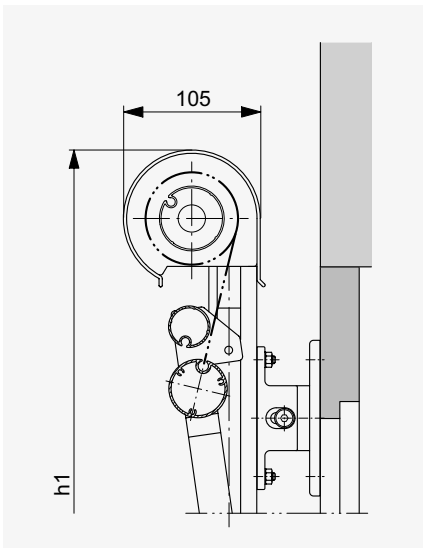

KNX / gBUS Steuerung per iPad

Technik im Detail

Fassadenmontage

VORBAUSYSTEM

Galleria® Box

Bedienung	Kurbel	Motor
Einzelstore		
Min. Breite	400	800
Max. Breite	3500	3500
Min. Höhe (h1)	1400	1400
Max. Höhe (h1)	3500	3500
Max. Fläche	8 m ²	8 m ²
Gekuppelte Anlagen	max. 3 Storen	
Max. Breite	6000	8000
Max. Fläche	12 m ²	18 m ²

FÜHRUNGSSCHIENEN

C-Profil rund

C-Profil eckig

Doppelführung

Sturzmontage

EINBAUSYSTEM

Galleria®

Bedienung	Kurbel	Motor
Einzelstore		
Min. Breite	400	800
Max. Breite	3500	3500
Min. Höhe (hl)	1200	1200
Max. Höhe (hl)	3315	3315
Max. Fläche	8 m ²	8 m ²
Gekuppelte Anlagen	max. 3 Storen	
Max. Breite	6000	8000
Max. Fläche	12 m ²	18 m ²