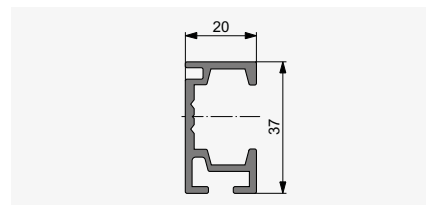

Führungsschienen

Vertikalschnitt: Beispiel unter Decke

Führungsstab / Führungsseil

EINBAUSYSTEM

Sigara®

Führungsart	Führungsseil oder -stab		Führungsschienen	
	Kurbel	Motor	Kurbel	Motor
Einzelstore				
Min. Breite (bk)	400	600	400	650
Max. Breite (bk)	4000	4000	3500	3500
Min. Höhe (hl)	230	230	350	350
Max. Höhe (hl)	3830	3830	3330	3330
Max. Fläche	10 m ²	10 m ²	8 m ²	8 m ²
Gekoppelte Anlagen	max. 3 Storen*		max. 3 Storen	
Max. Breite	4000*	8000**	6000	8000
Max. Fläche	10 m ²	24 m ²	8 m ²	18 m ²

* mit Collection Soltis: Einzelstore bk max. 3500

** 7000 mit Collection Soltis

Horizontalschnitte

Führungsschienen

Führungsseil / Führungsstab

Führungsschienen

C-Profil rund

C-Profil eckig