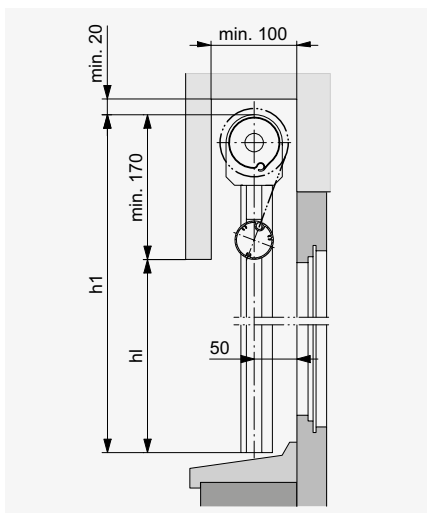

Sigara® Box

Führungsart	Führungsseil oder -stab		Führungsschienen	
	Kurbel	Motor	Kurbel	Motor
Einzelstore				
Min. Breite (bk)	400	600	400	650
Max. Breite (bk)	4000	4000	3500	3500
Min. Höhe (h1)	400	400	520	520
Max. Höhe (h1)	4000	4000	3500	3500
Max. Fläche	10 m ²	10 m ²	8 m ²	8 m ²
Gekoppelte Anlagen	max. 3 Storen*		max. 3 Storen	
Max. Breite	4000	8000**	6000	8000
Max. Fläche	10 m ²	24 m ²	8 m ²	18 m ²

* mit Collection Soltis: Einzelstore bk max. 3500

** 7000 mit Collection Soltis

Horizontalschnitte

Führungsschienen

Führungsseil / Führungsstab

Vertikalschnitt: Beispiel Sturz

Führungsseil / Führungsstab

* Gelenkkurbeltrieb min. 150 mm

Führungsschienen

Vertikalschnitt: Beispiel unter Decke

Führungsstab / Führungsseil

EINBAUSYSTEM

Sigara®

Führungsart	Führungsseil oder -stab		Führungsschienen	
	Kurbel	Motor	Kurbel	Motor
Einzelstore				
Min. Breite (bk)	400	600	400	650
Max. Breite (bk)	4000	4000	3500	3500
Min. Höhe (hl)	230	230	350	350
Max. Höhe (hl)	3830	3830	3330	3330
Max. Fläche	10 m ²	10 m ²	8 m ²	8 m ²
Gekoppelte Anlagen	max. 3 Storen*		max. 3 Storen	
Max. Breite	4000*	8000**	6000	8000
Max. Fläche	10 m ²	24 m ²	8 m ²	18 m ²