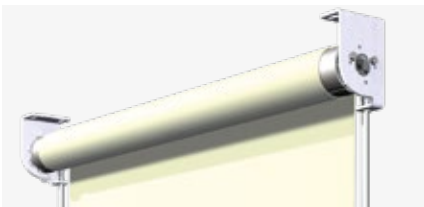

Einbausystem

Das Einbausystem lässt sich diskret ins Fassadenbild integrieren und ist ebenfalls mit Führungsseil, Führungsschiene oder Führungsstab erhältlich.