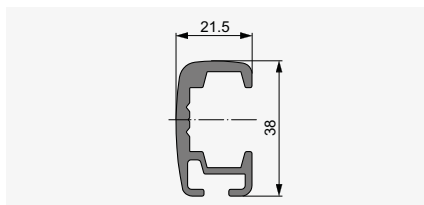

Sigara® Box

Führungsart	Führungsseil oder -stab		Führungsschienen	
	Kurbel	Motor	Kurbel	Motor
Einzelstore				
Min. Breite (bk)	400	600	400	650
Max. Breite (bk)	4000	4000	3500	3500
Min. Höhe (h1)	400	400	520	520
Max. Höhe (h1)	4000	4000	3500	3500
Max. Fläche	10 m ²	10 m ²	8 m ²	8 m ²
Gekoppelte Anlagen	max. 3 Storen*		max. 3 Storen	
Max. Breite	4000	8000**	6000	8000
Max. Fläche	10 m ²	24 m ²	8 m ²	18 m ²

Führungsschienen

Vertikalschnitt: Beispiel unter Decke

Führungsstab / Führungsseil

EINBAUSYSTEM

Sigara®

Führungsart	Führungsseil oder -stab		Führungsschienen	
	Kurbel	Motor	Kurbel	Motor
Einzelstore				
Min. Breite (bk)	400	600	400	650
Max. Breite (bk)	4000	4000	3500	3500
Min. Höhe (hl)	230	230	350	350
Max. Höhe (hl)	3830	3830	3330	3330
Max. Fläche	10 m ²	10 m ²	8 m ²	8 m ²
Gekoppelte Anlagen	max. 3 Storen*		max. 3 Storen	
Max. Breite	4000*	8000**	6000	8000
Max. Fläche	10 m ²	24 m ²	8 m ²	18 m ²

* mit Collection Soltis: Einzelstore bk max. 3500

** 7000 mit Collection Soltis

Horizontalschnitte

Führungsschienen

Führungsseil / Führungsstab

Führungsschienen

C-Profil rund

C-Profil eckig