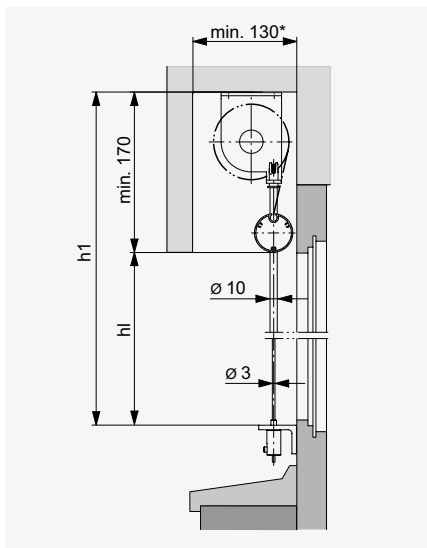

Sigara® Box

Führungsart	Führungsseil oder -stab		Führungsschienen	
	Kurbel	Motor	Kurbel	Motor
Einzelstore				
Min. Breite (bk)	400	600	400	650
Max. Breite (bk)	4000	4000	3500	3500
Min. Höhe (h1)	400	400	520	520
Max. Höhe (h1)	4000	4000	3500	3500
Max. Fläche	10 m ²	10 m ²	8 m ²	8 m ²
Gekoppelte Anlagen	max. 3 Storen*		max. 3 Storen	
Max. Breite	4000	8000**	6000	8000
Max. Fläche	10 m ²	24 m ²	8 m ²	18 m ²

* mit Collection Soltis: Einzelstore bk max. 3500

** 7000 mit Collection Soltis

Horizontalschnitte

Führungsschienen

Führungsseil / Führungsstab

Vertikalschnitt: Beispiel Sturz

Führungsseil / Führungsstab

* Gelenkkurbeltrieb min. 150 mm

Führungsschienen

Vertikalschnitt: Beispiel unter Decke

Führungsstab / Führungsseil

EINBAUSYSTEM

Sigara®

Führungsart	Führungsseil oder -stab		Führungsschienen	
	Kurbel	Motor	Kurbel	Motor
Einzelstore				
Min. Breite (bk)	400	600	400	650
Max. Breite (bk)	4000	4000	3500	3500
Min. Höhe (hl)	230	230	350	350
Max. Höhe (hl)	3830	3830	3330	3330
Max. Fläche	10 m ²	10 m ²	8 m ²	8 m ²
Gekoppelte Anlagen	max. 3 Storen*		max. 3 Storen	
Max. Breite	4000*	8000**	6000	8000
Max. Fläche	10 m ²	24 m ²	8 m ²	18 m ²