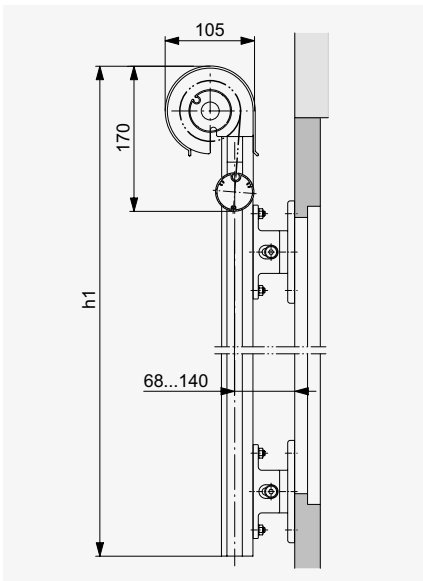

KNX / gBUS Steuerung per iPad

Technik im Detail

Vertikalschnitt: Beispiel Fassade

Führungsschienen

Führungsseil / Führungsstab

Vertikalschnitt: Beispiel unter Decke

Führungsstab / Führungsseil

VORBAUSYSTEM

Sigara® Box

Führungsart	Führungsseil oder -stab		Führungsschienen	
	Kurbel	Motor	Kurbel	Motor
Einzelstore				
Min. Breite (bk)	400	600	400	650
Max. Breite (bk)	4000	4000	3500	3500
Min. Höhe (h1)	400	400	520	520
Max. Höhe (h1)	4000	4000	3500	3500
Max. Fläche	10 m ²	10 m ²	8 m ²	8 m ²
Gekoppelte Anlagen	max. 3 Storen*		max. 3 Storen	
Max. Breite	4000	8000**	6000	8000
Max. Fläche	10 m ²	24 m ²	8 m ²	18 m ²