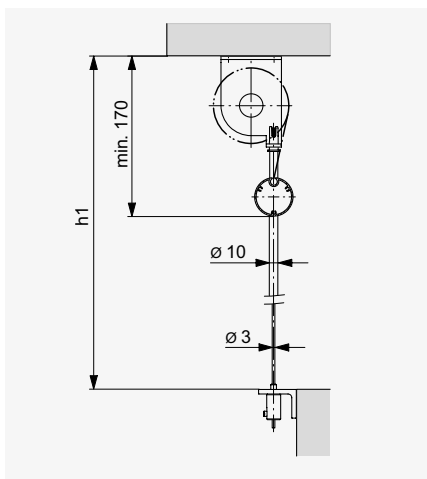

Sigara® Box

Führungsart	Führungsseil oder -stab		Führungsschienen	
	Kurbel	Motor	Kurbel	Motor
Einzelstore				
Min. Breite (bk)	400	600	400	650
Max. Breite (bk)	4000	4000	3500	3500
Min. Höhe (h1)	400	400	520	520
Max. Höhe (h1)	4000	4000	3500	3500
Max. Fläche	10 m ²	10 m ²	8 m ²	8 m ²
Gekoppelte Anlagen	max. 3 Storen*		max. 3 Storen	
Max. Breite	4000	8000**	6000	8000
Max. Fläche	10 m ²	24 m ²	8 m ²	18 m ²

* mit Collection Soltis: Einzelstore bk max. 3500

** 7000 mit Collection Soltis

Horizontalschnitte

Führungsschienen

Führungsseil / Führungsstab

Vertikalschnitt: Beispiel Sturz

Führungsseil / Führungsstab

* Gelenkkurbeltrieb min. 150 mm

Führungsschienen

Vertikalschnitt: Beispiel unter Decke

Führungsstab / Führungsseil

EINBAUSYSTEM

Sigara®

Führungsart	Führungsseil oder -stab		Führungsschienen	
	Kurbel	Motor	Kurbel	Motor
Einzelstore				
Min. Breite (bk)	400	600	400	650
Max. Breite (bk)	4000	4000	3500	3500
Min. Höhe (hl)	230	230	350	350
Max. Höhe (hl)	3830	3830	3330	3330
Max. Fläche	10 m ²	10 m ²	8 m ²	8 m ²
Gekoppelte Anlagen	max. 3 Storen*		max. 3 Storen	
Max. Breite	4000*	8000**	6000	8000
Max. Fläche	10 m ²	24 m ²	8 m ²	18 m ²