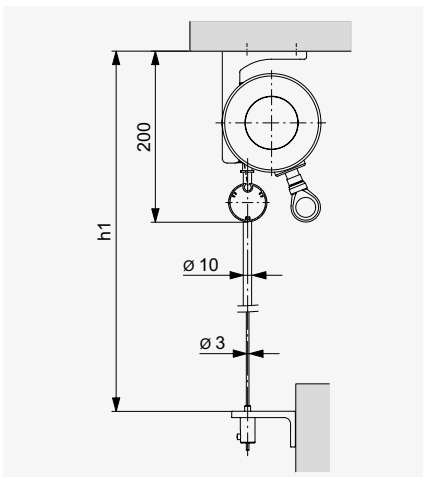

KNX / gBUS Steuerung per iPad

Technik im Detail

Vertikalschnitt: Beispiel Fassade

Führungsschienen

Führungsseil / Führungsstab

Vertikalschnitt: Beispiel unter Decke

Führungsstab / Führungsseil

VORBAUSYSTEM

Sigara® Box

Führungsart	Führungsseil oder -stab		Führungsschienen	
	Kurbel	Motor	Kurbel	Motor
Einzelstore				
Min. Breite (bk)	400	600	400	650
Max. Breite (bk)	4000	4000	3500	3500
Min. Höhe (h1)	400	400	520	520
Max. Höhe (h1)	4000	4000	3500	3500
Max. Fläche	10 m ²	10 m ²	8 m ²	8 m ²
Gekoppelte Anlagen	max. 3 Storen*		max. 3 Storen	
Max. Breite	4000	8000**	6000	8000
Max. Fläche	10 m ²	24 m ²	8 m ²	18 m ²