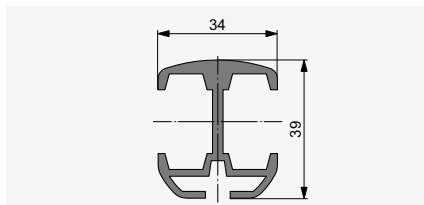

Führungsschienen

Vertikalschnitt: Beispiel unter Decke

Führungsstab / Führungsseil

EINBAUSYSTEM

Sigara®

Führungsart	Führungsseil oder -stab		Führungsschienen	
	Kurbel	Motor	Kurbel	Motor
Einzelstore				
Min. Breite (bk)	400	600	400	650
Max. Breite (bk)	4000	4000	3500	3500
Min. Höhe (hl)	230	230	350	350
Max. Höhe (hl)	3830	3830	3330	3330
Max. Fläche	10 m ²	10 m ²	8 m ²	8 m ²
Gekoppelte Anlagen	max. 3 Storen*		max. 3 Storen	
Max. Breite	4000*	8000**	6000	8000
Max. Fläche	10 m ²	24 m ²	8 m ²	18 m ²

* mit Collection Soltis: Einzelstore bk max. 3500

** 7000 mit Collection Soltis

Horizontalschnitte

Führungsschienen

Führungsseil / Führungsstab

Führungsschienen

C-Profil rund

C-Profil eckig