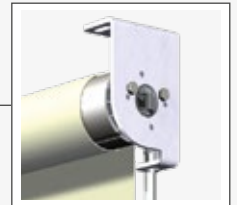

Einbausystem