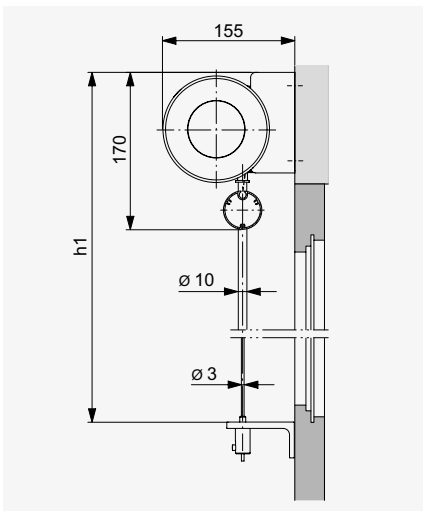

KNX / gBUS Steuerung per iPad

Technik im Detail

Vertikalschnitt: Beispiel Fassade

Führungsschienen

Führungsseil / Führungsstab

Vertikalschnitt: Beispiel unter Decke

Führungsstab / Führungsseil

VORBAUSYSTEM

Sigara® Box

Führungsart	Führungsseil oder -stab		Führungsschienen	
	Kurbel	Motor	Kurbel	Motor
Einzelstore				
Min. Breite (bk)	400	600	400	650
Max. Breite (bk)	4000	4000	3500	3500
Min. Höhe (h1)	400	400	520	520
Max. Höhe (h1)	4000	4000	3500	3500
Max. Fläche	10 m ²	10 m ²	8 m ²	8 m ²
Gekoppelte Anlagen	max. 3 Storen*		max. 3 Storen	
Max. Breite	4000	8000**	6000	8000
Max. Fläche	10 m ²	24 m ²	8 m ²	18 m ²