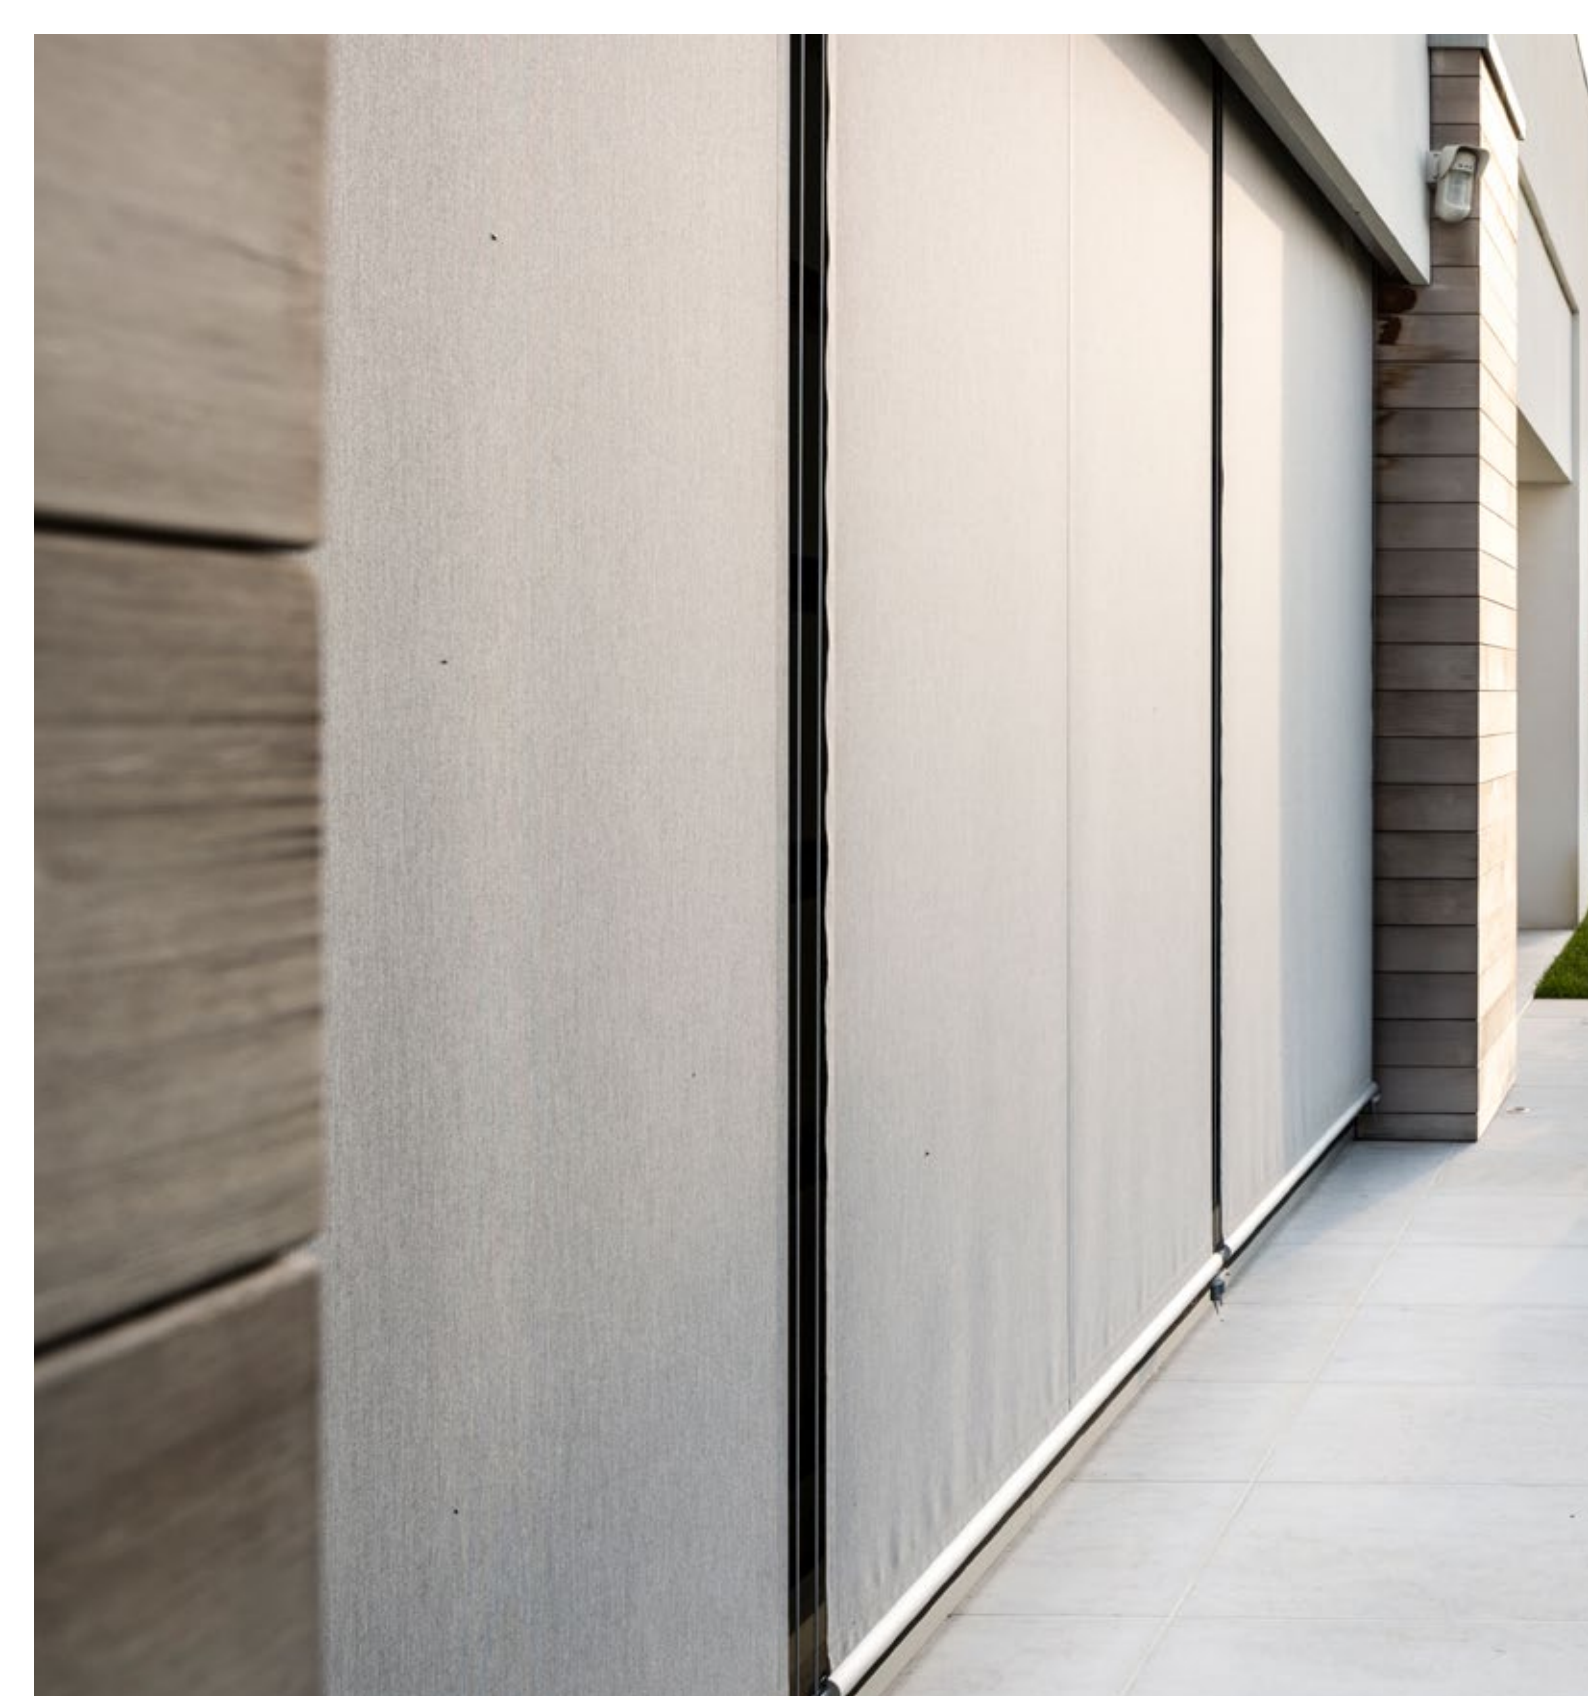

Ihr Partner:

Griesser Sonnenschutz - Qualität seit 1882.
www.griessergroup.com