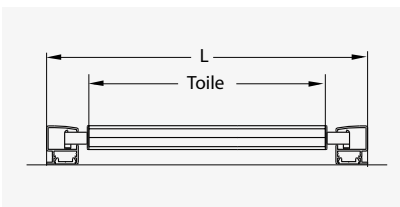

Führungsschiene Fix

Soloscreen® Konventionell

Soloscreen® Konventionell

Führungsart	Bedienung	Stoff	Max. Breite	Max. Höhe	Max. Fläche
	Einzelstoren				
Führungsschiene Seilführung		Classic Satiné 5500 Soltis 86 / 92 Soltis B92 / B702	2400	2500 3000 2500	7.2 m ²
Führungsschiene Seilführung	 230 V~	Classic Satiné 5500 Soltis 86 / 92 Soltis B92 / B702	2800	3000	8.4 m ²
	Gekoppelte Anlagen (max. 3 Storen)				
Führungsschiene Seilführung	 230 V~	Classic Satiné 5500 Soltis 86 / 92 Soltis B92 / B702	4000	3000	10 m ² 15 m ²

Horizontalschnitt

Führungsschiene

Führungsseil

Vertikalschnitt

Führungsschiene

Führungsseil

LEGENDE

HT = gh Gesamthöhe
L = bk Führungsschiene
EC = bk Führungsseil
Toile = Stoffbreite
Alle Masse in mm.