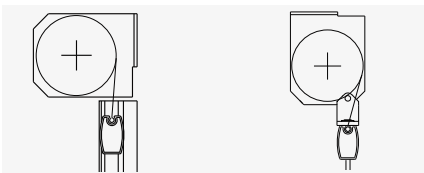

Soloscreen® Fix

Führungsart	Bedienung	Stoff	Max. Breite	Max. Höhe	Max. Fläche
	Einzelstoren				
Führungsschiene	 230 V~	Classic Satiné 5500 Soltis 86 / 92 Soltis B92 / B702	2000	2500	4 m ²

Horizontalschnitt

Führungsschiene Fix

Soloscreen® Konventionell

Soloscreen® Konventionell

Führungsart	Bedienung	Stoff	Max. Breite	Max. Höhe	Max. Fläche
	Einzelstoren				
Führungsschiene Seilführung		Classic Satiné 5500 Soltis 86 / 92 Soltis B92 / B702	2400	2500 3000 2500	7.2 m ²
Führungsschiene Seilführung	 230 V~	Classic Satiné 5500 Soltis 86 / 92 Soltis B92 / B702	2800	3000	8.4 m ²
	Gekoppelte Anlagen (max. 3 Storen)				
Führungsschiene Seilführung	 230 V~	Classic Satiné 5500 Soltis 86 / 92 Soltis B92 / B702	4000	3000	10 m ² 15 m ²