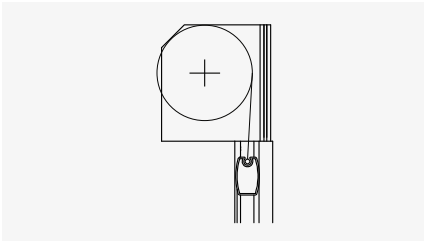

Horizontalschnitt

Box eckig 90

Soloscreen® Box eckig 90

Führungsart	Bedienung	Stoff	Max. Breite	Max. Höhe	Max. Fläche
Führungsschiene Seilführung	Einzelstoren	Classic Satiné 5500 Soltis 86 / 92 Soltis B92 / B702	2800	3000	8.4 m ²
Führungsschiene Seilführung	Gekuppelte Anlagen (max. 3 Storen)		5000	3000	10 m ²
					15 m ²

Horizontalschnitte

Führungsschienen

Seilführungen

Vertikalschnitte

Führungsschienen

Seilführungen

EINBAUSYSTEM

Soloscreen® Fix