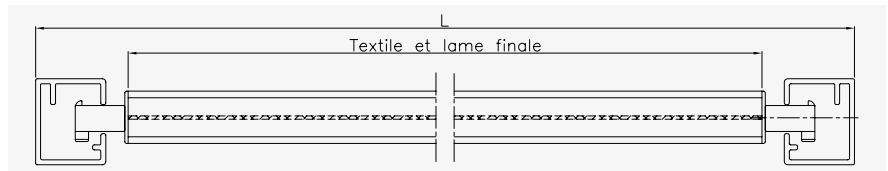

Box Design 90

Soloscreen® Box Design 90

Führungsart	Bedienung	Stoff	Max. Breite	Max. Höhe	Max. Fläche
	Einzelstoren				
Führungsschiene Seilführung		Classic Satiné 5500 Soltis 86 / 92 Soltis B92 / B702	2800	3000	8.4 m ²
	Gekoppelte Anlagen (max. 3 Storen)				
Führungsschiene Seilführung		Classic Satiné 5500 Soltis 86 / 92 Soltis B92 / B702	5000	3000	10 m ² 15 m ²

Box eckig 75 Fix

Ausführung Soloscreen® Box eckig 75 Fix

Soloscreen® Box eckig 75 Fix

Führungsart	Bedienung	Stoff	Max. Breite	Max. Höhe	Max. Fläche
Führungsschiene	Einzelstoren	Classic Satiné 5500 Soltis 86 / 92 Soltis B92 / B702	2400	2800	6.25 m ²
Führungsschiene		Classic Satiné 5500 Soltis 86 / 92 Soltis B92 / B702	2500	2500	6.25 m ²
				2800	

Horizontalschnitt

Box eckig 90

Soloscreen® Box eckig 90

Führungsart	Bedienung	Stoff	Max. Breite	Max. Höhe	Max. Fläche
Führungsschiene Seilführung	Einzelstoren	Classic Satiné 5500 Soltis 86 / 92 Soltis B92 / B702	2800	3000	8.4 m ²
Führungsschiene Seilführung	Gekuppelte Anlagen (max. 3 Storen)		5000	3000	10 m ²
					15 m ²