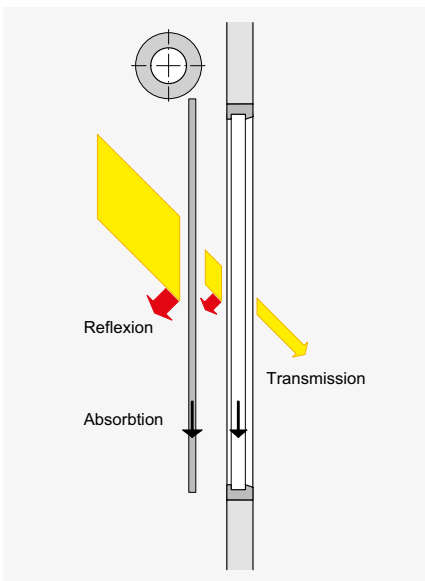

STEUERUNGEN

Soloscreen® kann über verschiedene Steuerungssysteme betrieben werden, vom einfachen Funk-Handsender bis hin zu einer Zentralsteuerung oder einem Gebäudemanagement-System in Abhängigkeit von Zeit, Sonnenstand und Wetter.

Thermischer Komfort

Die Umgebungsverhältnisse verändern sich im Laufe des Tages und der Jahreszeiten. Mit einer Griesser Storensteuerung können Sie den Sonnenschutz Ihren persönlichen Bedürfnissen entsprechend auf die wechselnden äusseren Umstände einstellen. Dabei ist die Einstellung so einfach, dass Sie trotzdem Zeit haben, sich um die wichtigen Dinge in Ihrem Leben zu kümmern.

Ein optimales Tageslichtkonzept macht eine künstliche Klimatisierung im Sommer überflüssig. Sie sparen Energiekosten und sich womöglich die eine oder andere unliebsame Sommererkältung. Im Winter kann ein Sonnenschutzsystem wiederum vor Kälte schützen und die seltenen Sonnenstrahlen in die Räume lassen, sodass Sie auch hier Energiekosten und wohl auch Taschentücher einsparen können.

Visueller Komfort

Sich wohlfühlen heisst gerade in den eigenen vier Wänden auch, selbst zu entscheiden, wieviel man von sich offenbart. Mit dem Soloscreen® sind Sie vor unerwünschten Einblicken von aussen geschützt.

BiLine Handsender