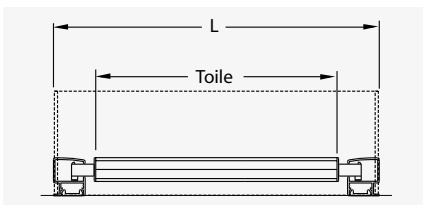

Horizontalschnitt

Box eckig 90

Soloscreen® Box eckig 90

Führungsart	Bedienung	Stoff	Max. Breite	Max. Höhe	Max. Fläche
Führungsschiene Seilführung	Einzelstoren	Classic Satiné 5500 Soltis 86 / 92 Soltis B92 / B702	2800	3000	8.4 m ²
Führungsschiene Seilführung	Gekuppelte Anlagen (max. 3 Storen)		5000	3000	10 m ²
					15 m ²

Horizontalschnitte

Führungsschienen

Seilführungen

Vertikalschnitte

Führungsschienen

Seilführungen

EINBAUSYSTEM

Soloscreen® Fix