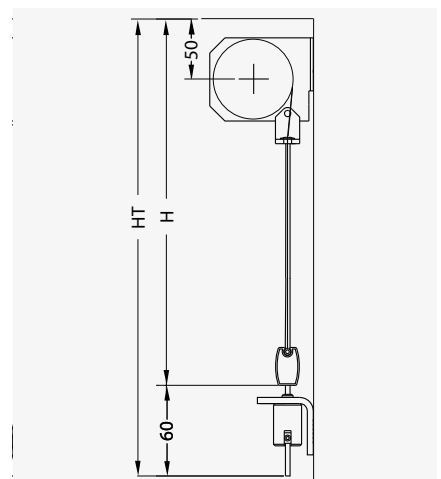

Führungsschiene Fix

Soloscreen® Konventionell

Soloscreen® Konventionell

Führungsart	Bedienung	Stoff	Max. Breite	Max. Höhe	Max. Fläche
	Einzelstoren				
Führungsschiene Seilführung		Classic Satiné 5500 Soltis 86 / 92 Soltis B92 / B702	2400	2500 3000 2500	7.2 m ²
Führungsschiene Seilführung	 230 V~	Classic Satiné 5500 Soltis 86 / 92 Soltis B92 / B702	2800	3000	8.4 m ²
	Gekoppelte Anlagen (max. 3 Storen)				
Führungsschiene Seilführung	 230 V~	Classic Satiné 5500 Soltis 86 / 92 Soltis B92 / B702	4000	3000	10 m ² 15 m ²

Horizontalschnitt

Führungsschiene

Führungsseil

Vertikalschnitt

Führungsschiene

Führungsseil

LEGENDE

HT = gh Gesamthöhe
L = bk Führungsschiene
EC = bk Führungsseil
Toile = Stoffbreite
Alle Masse in mm.