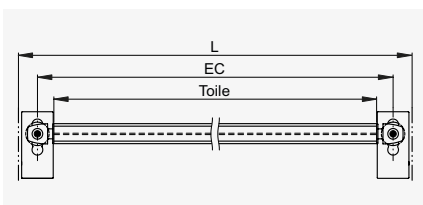

Horizontalschnitt

Box eckig 90

Soloscreen® Box eckig 90

Führungsart	Bedienung	Stoff	Max. Breite	Max. Höhe	Max. Fläche
Führungsschiene Seilführung	Einzelstoren	Classic Satiné 5500 Soltis 86 / 92 Soltis B92 / B702	2800	3000	8.4 m ²
Führungsschiene Seilführung	Gekuppelte Anlagen (max. 3 Storen)		5000	3000	10 m ²
					15 m ²

Horizontalschnitte

Führungsschienen

Seilführungen

Vertikalschnitte

Führungsschienen

Seilführungen

EINBAUSYSTEM

Soloscreen® Fix