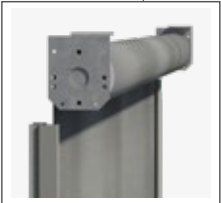

Produkt-Highlights Soloscreen®

Einbausystem
Version Lager