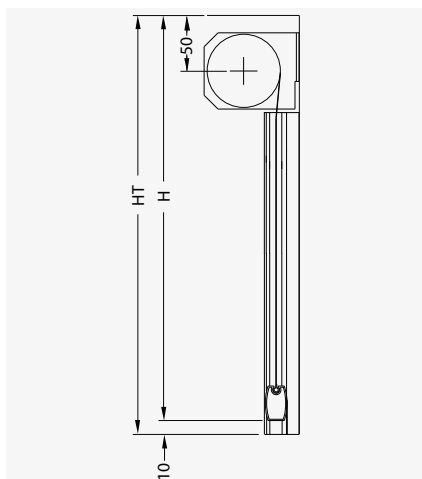

Führungsschiene Fix

Soloscreen® Konventionell

Soloscreen® Konventionell

Führungsart	Bedienung	Stoff	Max. Breite	Max. Höhe	Max. Fläche
	Einzelstoren				
Führungsschiene Seilführung		Classic Satiné 5500 Soltis 86 / 92 Soltis B92 / B702	2400	2500 3000 2500	7.2 m ²
Führungsschiene Seilführung	 230 V~	Classic Satiné 5500 Soltis 86 / 92 Soltis B92 / B702	2800	3000	8.4 m ²
	Gekoppelte Anlagen (max. 3 Storen)				
Führungsschiene Seilführung	 230 V~	Classic Satiné 5500 Soltis 86 / 92 Soltis B92 / B702	4000	3000	10 m ² 15 m ²

Horizontalschnitt

Führungsschiene

Führungsseil

Vertikalschnitt

Führungsschiene

Führungsseil

LEGENDE

HT = gh Gesamthöhe
L = bk Führungsschiene
EC = bk Führungsseil
Toile = Stoffbreite
Alle Masse in mm.