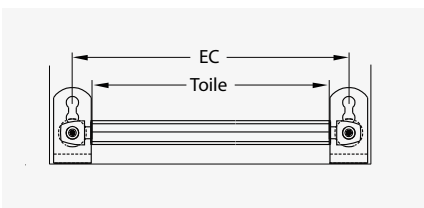

Führungsschiene Fix

Soloscreen® Konventionell

Soloscreen® Konventionell

Führungsart	Bedienung	Stoff	Max. Breite	Max. Höhe	Max. Fläche
	Einzelstoren				
Führungsschiene Seilführung		Classic Satiné 5500 Soltis 86 / 92 Soltis B92 / B702	2400	2500 3000 2500	7.2 m ²
Führungsschiene Seilführung	 230 V~	Classic Satiné 5500 Soltis 86 / 92 Soltis B92 / B702	2800	3000	8.4 m ²
	Gekoppelte Anlagen (max. 3 Storen)				
Führungsschiene Seilführung	 230 V~	Classic Satiné 5500 Soltis 86 / 92 Soltis B92 / B702	4000	3000	10 m ² 15 m ²

Horizontalschnitt

Führungsschiene

Führungsseil

Vertikalschnitt

Führungsschiene

Führungsseil

LEGENDE

HT = gh Gesamthöhe
L = bk Führungsschiene
EC = bk Führungsseil
Toile = Stoffbreite
Alle Masse in mm.