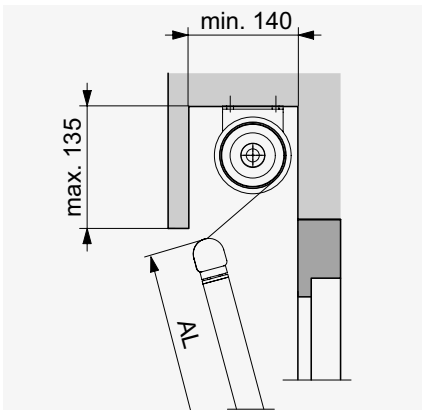

Sturzmontage