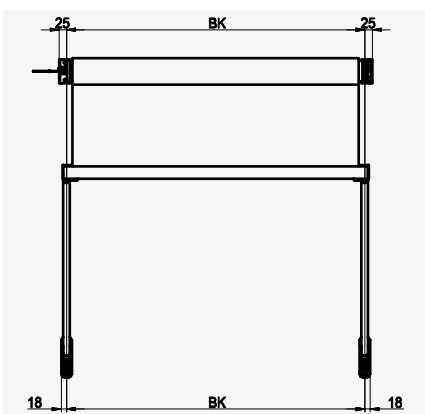

Massdefinition