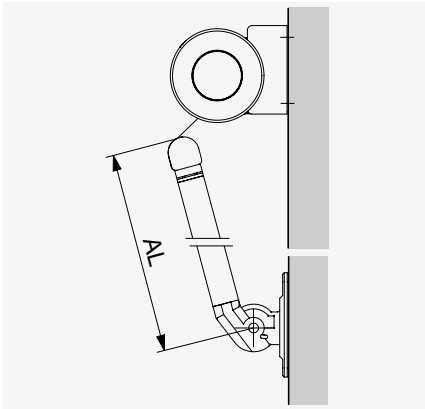

KNX / gBUS Steuerung per iPad

Technik im Detail

Fassadenmontage

VORBAUSYSTEM

Tube® Box

Bedienung	Kurbel	Motor
Einzelstore		
Max. Breite	4000	4000
Armlängen (AL)	800, 1000, 1200, 1500	800, 1000, 1200, 1500
Max. Fläche	10 m ²	10 m ²
Gekuppelte Anlagen	max. 3 Storen*	
Max. Breite	6000	8000**
Max. Fläche	10 m ²	24 m ²