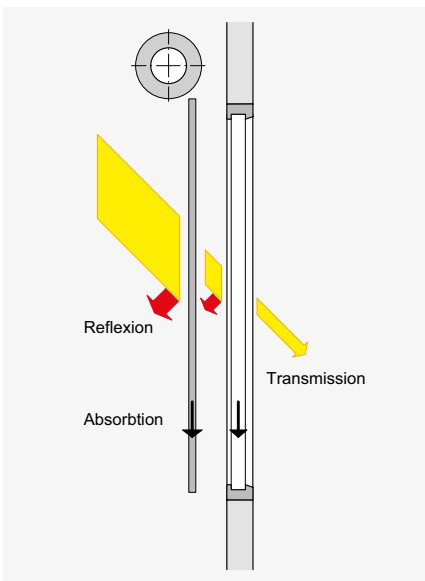

STEUERUNGEN

Tube® kann über verschiedene Steuerungssysteme betrieben werden, vom einfachen Funk-Handsender bis hin zu einer Zentralsteuerung oder einem Gebäudemanagement-System in Abhängigkeit von Zeit, Sonnenstand und Wetter.

Thermischer Komfort

Die Umgebungsverhältnisse verändern sich im Laufe des Tages und der Jahreszeiten. Mit einer Griesser Storensteuerung können Sie den Sonnenschutz Ihren persönlichen Bedürfnissen entsprechend auf die wechselnden äusseren Umstände einstellen. Dabei ist die Einstellung so einfach, dass Sie trotzdem Zeit haben, sich um die wichtigen Dinge in Ihrem Leben zu kümmern.

Ein optimales Tageslichtkonzept macht eine künstliche Klimatisierung im Sommer überflüssig. Sie sparen Energiekosten und sich womöglich die eine oder andere unliebsame Sommererkrankung. Im Winter kann ein Sonnenschutzsystem wiederum vor Kälte schützen und die seltenen Sonnenstrahlen in die Räume lassen, sodass Sie auch hier Energiekosten und wohl auch Taschentücher einsparen können.

Visueller Komfort

Sich wohlfühlen heisst gerade in den eigenen vier Wänden auch, selbst zu entscheiden, wieviel man von sich offenbart. Mit der Tube® sind Sie vor unerwünschten Einblicken von aussen geschützt.

BiLine Handsender