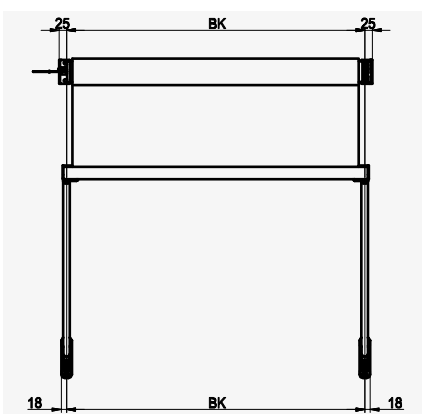

Massdefinition