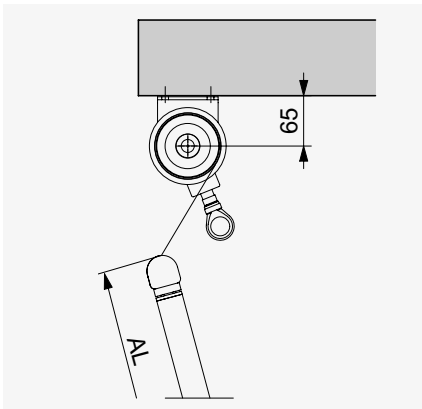

Deckenmontage