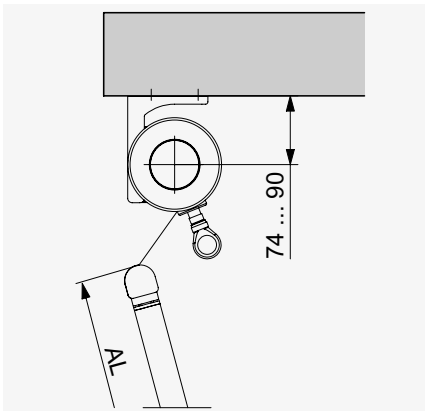

Deckenmontage