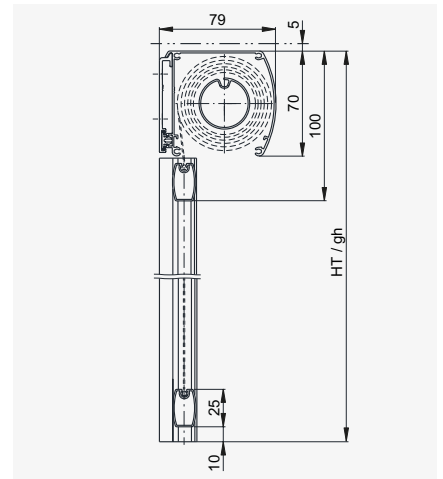

VERSION MIT BOX

Box 55

Soloroll® II Box 55

Führungsart	Bedienung	Stoff	Breite max.*	Höhe max.*	Fläche max.*
ohne Führung		Transparent	2400	2700	2 m ²
Seilführung					
Führungsschiene					
Führungsschiene Fix		Verdunkelnd	1500**	1500	

**mit 40985 Starlet Blackout Color 2000

Box 70

Soloroll® II Box 70

Führungsart	Bedienung	Stoff	Breite max.*	Höhe max.*	Fläche max.*
ohne Führung		Transparent	2400	3000	7 m ²
Seilführung					
Führungsschiene			Verdunkelnd	3000	5.5 m ²
Führungsschiene Fix					
ohne Führung		Transparent	2800	3500	9 m ²
Seilführung					
Führungsschiene			Verdunkelnd	3000	7 m ²
Führungsschiene Fix					

*Definitive Grenzmasse siehe Schnellreferenz Lamellenstoren / Fassadenmarkisen.

Vertikal- und Horizontalschnitte

Box 55 ohne Führung

Box 70 Seilführung

Box 70 Führungsschiene

Strangulationsgefahr!

VERSION MIT BOX