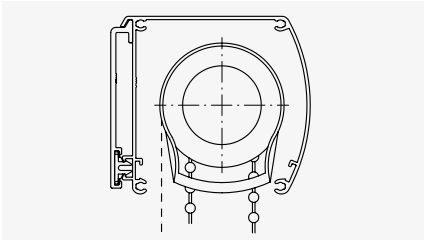

VERSION MIT BOX

Box 55

Soloroll® II Box 55

Führungsart	Bedienung	Stoff	Breite max.*	Höhe max.*	Fläche max.*
ohne Führung		Transparent	2400	2700	2 m ²
Seilführung					
Führungsschiene					
Führungsschiene Fix		Verdunkelnd	1500**	1500	

**mit 40985 Starlet Blackout Color 2000

Box 70

Soloroll® II Box 70

Führungsart	Bedienung	Stoff	Breite max.*	Höhe max.*	Fläche max.*
ohne Führung		Transparent	2400	3000	7 m ²
Seilführung					
Führungsschiene			Verdunkelnd	3000	5.5 m ²
Führungsschiene Fix					
ohne Führung		Transparent	2800	3500	9 m ²
Seilführung					
Führungsschiene			Verdunkelnd	3000	7 m ²
Führungsschiene Fix					

*Definitive Grenzmasse siehe Schnellreferenz Lamellenstoren / Fassadenmarkisen.

Vertikal- und Horizontalschnitte

Box 55 ohne Führung

Box 70 Seilführung

Box 70 Führungsschiene

Strangulationsgefahr!

VERSION MIT BOX