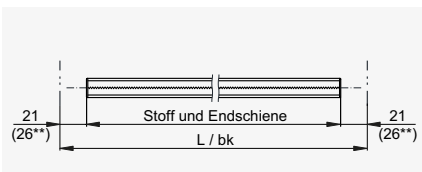

*Definitive Grenzmasse siehe Schnellreferenz Lamellenstoren / Fassadenmarkisen.

Vertikal- und Horizontalschnitte

Box 55 ohne Führung

Box 70 Seilführung

Box 70 Führungsschiene

Strangulationsgefahr!

VERSION MIT BOX

Box 90

Soloroll® II Box 90

Führungsart	Bedienung	Stoff	Breite max.*	Höhe max.*	Fläche max.*
ohne Führung		Transparent	3000	3000	8 m ²
Seilführung		Verdunkelnd			7 m ²
Führungsschiene					
Führungsschiene Fix					
ohne Führung	 230 V~	Transparent	3200	4500	9 m ²
Seilführung		Verdunkelnd			
Führungsschiene					
Führungsschiene Fix					

*Definitive Grenzmasse siehe Schnellreferenz Lamellenstoren / Fassadenmarkisen.

Vertikal- und Horizontalschnitte

Box 90 ohne Führung

Box 90 Seilführung

Box 90 Führungsschiene

** Bedienung mit Kette

Strangulationsgefahr!