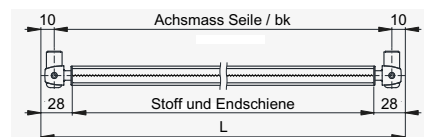

*Definitive Grenzmasse siehe Schnellreferenz Lamellenstoren / Fassadenmarkisen.

Vertikal- und Horizontalschnitte

Box 90 ohne Führung

Box 90 Seilführung

Box 90 Führungsschiene

** Bedienung mit Kette

Strangulationsgefahr!

**mit 40985 Starlet Blackout Color 2000

Lager 80

Soloroll® II 80

Führungsart	Bedienung	Stoff	Breite max.*	Höhe max.*	Fläche max.*
ohne Führung		Transparent	3000	3000	8 m ²
Seilführung					
Führungsschiene		Verdunkelnd			7 m ²
Führungsschiene Fix					
ohne Führung	 230 V~	Transparent	3200	4500	9 m ²
Seilführung					
Führungsschiene		Verdunkelnd			
Führungsschiene Fix					

*Definitive Grenzmasse siehe Schnellreferenz Lamellenstoren / Fassadenmarkisen.

Vertikal- und Horizontalschnitte

Lager 80 ohne Führung

Lager 80 Seilführung

Lager 80 Führungsschiene Fix

Rückwandprofil für Stecker und Funkempfänger bei Soloroll® II Box 70, Soloroll® II Box 90 und Soloroll® II 80 (Option)

Profil für die Verbindung der Lager bei Soloroll® II 80 (Option).

TYPENÜBERSICHT VARIANTEN

Soloroll® II Box

Typ	Bedienung			Führungsschienen Typ			
	Standard	Fix	Seil	Ohne			
Soloroll® II Box 55	•			•		•	•
Soloroll® II Box Fix 55	•				•		
Soloroll® II Box 70	•	•	•	•		•	•
Soloroll® II Box Fix 70	•	•	•		•		
Soloroll® II Box 90	•	•	•	•		•	•
Soloroll® II Box Fix 90	•	•	•		•		