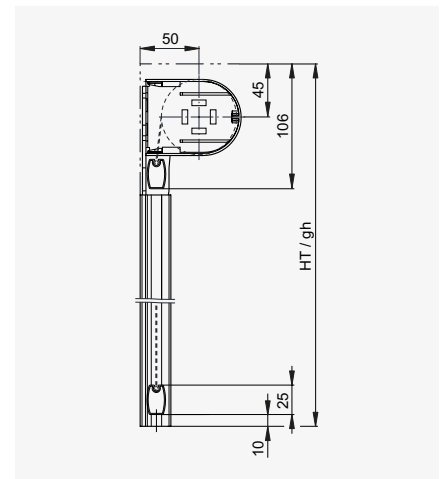

**mit 40985 Starlet Blackout Color 2000

Lager 80

Soloroll® II 80

Führungsart	Bedienung	Stoff	Breite max.*	Höhe max.*	Fläche max.*
ohne Führung		Transparent	3000	3000	8 m ²
Seilführung					
Führungsschiene		Verdunkelnd			7 m ²
Führungsschiene Fix					
ohne Führung	 230 V~	Transparent	3200	4500	9 m ²
Seilführung					
Führungsschiene		Verdunkelnd			
Führungsschiene Fix					

*Definitive Grenzmasse siehe Schnellreferenz Lamellenstoren / Fassadenmarkisen.

Vertikal- und Horizontalschnitte

Lager 80 ohne Führung

Lager 80 Seilführung

Lager 80 Führungsschiene Fix

Rückwandprofil für Stecker und Funkempfänger bei Soloroll® II Box 70, Soloroll® II Box 90 und Soloroll® II 80 (Option)