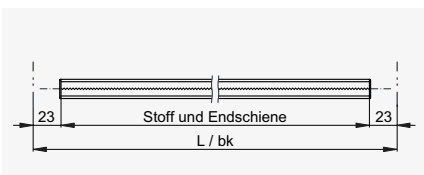

VERSION MIT BOX

Box 55

Soloroll® II Box 55

Führungsart	Bedienung	Stoff	Breite max.*	Höhe max.*	Fläche max.*
ohne Führung		Transparent	2400	2700	2 m ²
Seilführung					
Führungsschiene					
Führungsschiene Fix		Verdunkelnd	1500**	1500	

**mit 40985 Starlet Blackout Color 2000

Box 70

Soloroll® II Box 70

Führungsart	Bedienung	Stoff	Breite max.*	Höhe max.*	Fläche max.*
ohne Führung		Transparent	2400	3000	7 m ²
Seilführung					
Führungsschiene			Verdunkelnd	3000	5.5 m ²
Führungsschiene Fix					
ohne Führung		Transparent	2800	3500	9 m ²
Seilführung					
Führungsschiene			Verdunkelnd	3000	7 m ²
Führungsschiene Fix					

*Definitive Grenzmasse siehe Schnellreferenz Lamellenstoren / Fassadenmarkisen.

Vertikal- und Horizontalschnitte

Box 55 ohne Führung

Box 70 Seilführung

Box 70 Führungsschiene

Strangulationsgefahr!

VERSION MIT BOX

*Definitive Grenzmasse siehe Schnellreferenz Lamellenstoren / Fassadenmarkisen.

Vertikal- und Horizontalschnitte

Box 90 ohne Führung

Box 90 Seilführung

Box 90 Führungsschiene

** Bedienung mit Kette

Strangulationsgefahr!