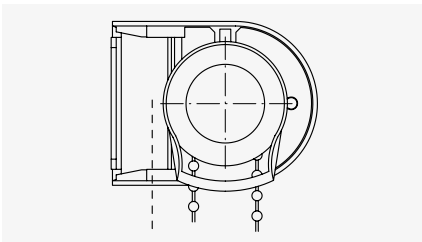

*Definitive Grenzmasse siehe Schnellreferenz Lamellenstoren / Fassadenmarkisen.

Vertikal- und Horizontalschnitte

Box 90 ohne Führung

Box 90 Seilführung

Box 90 Führungsschiene

** Bedienung mit Kette

Strangulationsgefahr!

VERSION MIT LAGER

Lager 60

Soloroll® II 60

Führungsart	Bedienung	Stoff	Breite max.*	Höhe max.*	Fläche max.*
ohne Führung		Transparent	2400	2700	2 m ²
Seilführung					
Führungsschiene		Verdunkelnd	1500**	1500	
Führungsschiene Fix					

**mit 40985 Starlet Blackout Color 2000

Lager 80

Soloroll® II 80

Führungsart	Bedienung	Stoff	Breite max.*	Höhe max.*	Fläche max.*
ohne Führung		Transparent	3000	3000	8 m ²
Seilführung					
Führungsschiene		Verdunkelnd			7 m ²
Führungsschiene Fix					
ohne Führung	 230 V~	Transparent	3200	4500	9 m ²
Seilführung					
Führungsschiene		Verdunkelnd			
Führungsschiene Fix					

*Definitive Grenzmasse siehe Schnellreferenz Lamellenstoren / Fassadenmarkisen.

Vertikal- und Horizontalschnitte

Lager 80 ohne Führung

Lager 80 Seilführung

Lager 80 Führungsschiene Fix

Rückwandprofil für Stecker und Funkempfänger bei Soloroll® II Box 70, Soloroll® II Box 90 und Soloroll® II 80 (Option)