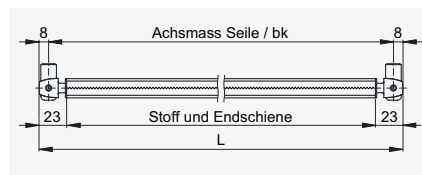

VERSION MIT BOX

Box 55

Soloroll® II Box 55

Führungsart	Bedienung	Stoff	Breite max.*	Höhe max.*	Fläche max.*
ohne Führung		Transparent	2400	2700	2 m ²
Seilführung					
Führungsschiene					
Führungsschiene Fix		Verdunkelnd	1500**	1500	

**mit 40985 Starlet Blackout Color 2000

Box 70

Soloroll® II Box 70

Führungsart	Bedienung	Stoff	Breite max.*	Höhe max.*	Fläche max.*
ohne Führung		Transparent	2400	3000	7 m ²
Seilführung					
Führungsschiene			Verdunkelnd	3000	5.5 m ²
Führungsschiene Fix					
ohne Führung		Transparent	2800	3500	9 m ²
Seilführung					
Führungsschiene			Verdunkelnd	3000	7 m ²
Führungsschiene Fix					

*Definitive Grenzmasse siehe Schnellreferenz Lamellenstoren / Fassadenmarkisen.

Vertikal- und Horizontalschnitte

Box 55 ohne Führung

Box 70 Seilführung

Box 70 Führungsschiene

Strangulationsgefahr!

VERSION MIT BOX

*Definitive Grenzmasse siehe Schnellreferenz Lamellenstoren / Fassadenmarkisen.

Vertikal- und Horizontalschnitte

Box 90 ohne Führung

Box 90 Seilführung

Box 90 Führungsschiene

** Bedienung mit Kette

Strangulationsgefahr!