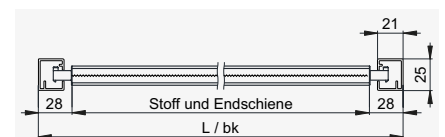

*Definitive Grenzmasse siehe Schnellreferenz Lamellenstoren / Fassadenmarkisen.

Vertikal- und Horizontalschnitte

Box 90 ohne Führung

Box 90 Seilführung

Box 90 Führungsschiene

** Bedienung mit Kette

Strangulationsgefahr!

**mit 40985 Starlet Blackout Color 2000

Lager 80

Soloroll® II 80

Führungsart	Bedienung	Stoff	Breite max.*	Höhe max.*	Fläche max.*
ohne Führung		Transparent	3000	3000	8 m ²
Seilführung					
Führungsschiene		Verdunkelnd			7 m ²
Führungsschiene Fix					
ohne Führung	 230 V~	Transparent	3200	4500	9 m ²
Seilführung					
Führungsschiene		Verdunkelnd			
Führungsschiene Fix					

*Definitive Grenzmasse siehe Schnellreferenz Lamellenstoren / Fassadenmarkisen.

Vertikal- und Horizontalschnitte

Lager 80 ohne Führung

Lager 80 Seilführung

Lager 80 Führungsschiene Fix

Rückwandprofil für Stecker und Funkempfänger bei Soloroll® II Box 70, Soloroll® II Box 90 und Soloroll® II 80 (Option)

Profil für die Verbindung der Lager bei Soloroll® II 80 (Option).

TYPENÜBERSICHT VARIANTEN

Soloroll® II Box

Typ	Bedienung			Führungsschienen Typ			
	Standard	Fix	Seil	Ohne			
Soloroll® II Box 55	•			•		•	•
Soloroll® II Box Fix 55	•				•		
Soloroll® II Box 70	•	•	•	•		•	•
Soloroll® II Box Fix 70	•	•	•		•		
Soloroll® II Box 90	•	•	•	•		•	•
Soloroll® II Box Fix 90	•	•	•		•		