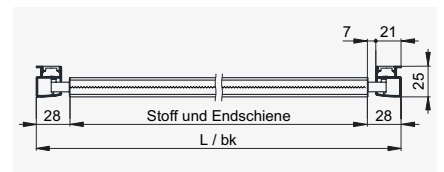

*Definitive Grenzmasse siehe Schnellreferenz Lamellenstoren / Fassadenmarkisen.

Vertikal- und Horizontalschnitte

Box 55 ohne Führung

Box 70 Seilführung

Box 70 Führungsschiene

Strangulationsgefahr!

VERSION MIT BOX

Box 90

Soloroll® II Box 90

Führungsart	Bedienung	Stoff	Breite max.*	Höhe max.*	Fläche max.*
ohne Führung		Transparent	3000	3000	8 m ²
Seilführung		Verdunkelnd			7 m ²
Führungsschiene					
Führungsschiene Fix					
ohne Führung	 230 V~	Transparent	3200	4500	9 m ²
Seilführung		Verdunkelnd			
Führungsschiene					
Führungsschiene Fix					

*Definitive Grenzmasse siehe Schnellreferenz Lamellenstoren / Fassadenmarkisen.

Vertikal- und Horizontalschnitte

Box 90 ohne Führung

Box 90 Seilführung

Box 90 Führungsschiene

** Bedienung mit Kette

Strangulationsgefahr!