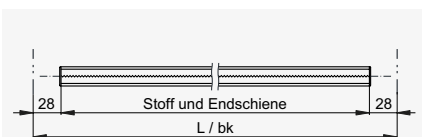

*Definitive Grenzmasse siehe Schnellreferenz Lamellenstoren / Fassadenmarkisen.

Vertikal- und Horizontalschnitte

Box 90 ohne Führung

Box 90 Seilführung

Box 90 Führungsschiene

** Bedienung mit Kette

Strangulationsgefahr!

**mit 40985 Starlet Blackout Color 2000

Lager 80

Soloroll® II 80

Führungsart	Bedienung	Stoff	Breite max.*	Höhe max.*	Fläche max.*
ohne Führung		Transparent	3000	3000	8 m ²
Seilführung					
Führungsschiene		Verdunkelnd			7 m ²
Führungsschiene Fix					
ohne Führung	 230 V~	Transparent	3200	4500	9 m ²
Seilführung					
Führungsschiene		Verdunkelnd			
Führungsschiene Fix					

*Definitive Grenzmasse siehe Schnellreferenz Lamellenstoren / Fassadenmarkisen.

Vertikal- und Horizontalschnitte

Lager 80 ohne Führung

Lager 80 Seilführung

Lager 80 Führungsschiene Fix

Rückwandprofil für Stecker und Funkempfänger bei Soloroll® II Box 70, Soloroll® II Box 90 und Soloroll® II 80 (Option)

Profil für die Verbindung der Lager bei Soloroll® II 80 (Option).

TYPENÜBERSICHT VARIANTEN

Soloroll® II Box

Typ	Bedienung			Führungsschienen Typ			
	Standard	Fix	Seil	Ohne			
Soloroll® II Box 55	•			•		•	•
Soloroll® II Box Fix 55	•				•		
Soloroll® II Box 70	•	•	•	•		•	•
Soloroll® II Box Fix 70	•	•	•		•		
Soloroll® II Box 90	•	•	•	•		•	•
Soloroll® II Box Fix 90	•	•	•		•		