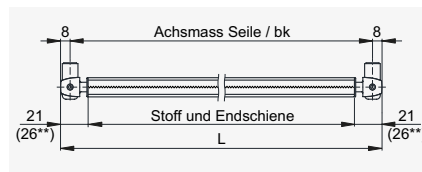

*Definitive Grenzmasse siehe Schnellreferenz Lamellenstoren / Fassadenmarkisen.

Vertikal- und Horizontalschnitte

Box 55 ohne Führung

Box 70 Seilführung

Box 70 Führungsschiene

Strangulationsgefahr!

VERSION MIT BOX

Box 90

Soloroll® II Box 90

Führungsart	Bedienung	Stoff	Breite max.*	Höhe max.*	Fläche max.*
ohne Führung		Transparent	3000	3000	8 m ²
Seilführung		Verdunkelnd			7 m ²
Führungsschiene					
Führungsschiene Fix					
ohne Führung	 230 V~	Transparent	3200	4500	9 m ²
Seilführung		Verdunkelnd			
Führungsschiene					
Führungsschiene Fix					

*Definitive Grenzmasse siehe Schnellreferenz Lamellenstoren / Fassadenmarkisen.

Vertikal- und Horizontalschnitte

Box 90 ohne Führung

Box 90 Seilführung

Box 90 Führungsschiene

** Bedienung mit Kette

Strangulationsgefahr!