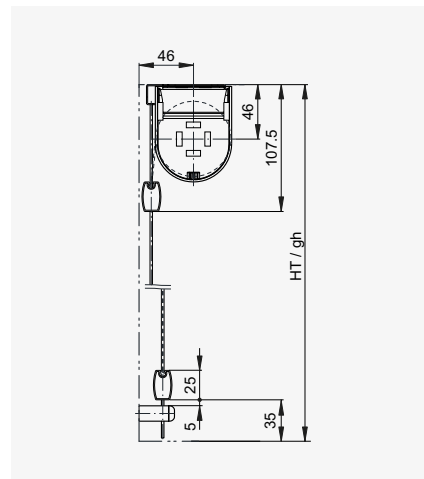

**mit 40985 Starlet Blackout Color 2000

Lager 80

Soloroll® II 80

Führungsart	Bedienung	Stoff	Breite max.*	Höhe max.*	Fläche max.*
ohne Führung		Transparent	3000	3000	8 m ²
Seilführung					
Führungsschiene		Verdunkelnd			7 m ²
Führungsschiene Fix					
ohne Führung	 230 V~	Transparent	3200	4500	9 m ²
Seilführung					
Führungsschiene		Verdunkelnd			
Führungsschiene Fix					

*Definitive Grenzmasse siehe Schnellreferenz Lamellenstoren / Fassadenmarkisen.

Vertikal- und Horizontalschnitte

Lager 80 ohne Führung

Lager 80 Seilführung

Lager 80 Führungsschiene Fix

Rückwandprofil für Stecker und Funkempfänger bei Soloroll® II Box 70, Soloroll® II Box 90 und Soloroll® II 80 (Option)