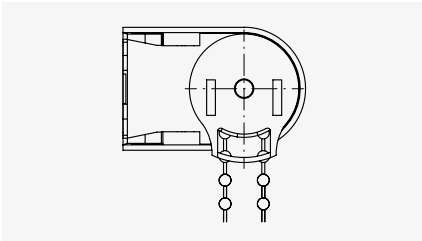

*Definitive Grenzmasse siehe Schnellreferenz Lamellenstoren / Fassadenmarkisen.

Vertikal- und Horizontalschnitte

Box 90 ohne Führung

Box 90 Seilführung

Box 90 Führungsschiene

** Bedienung mit Kette

Strangulationsgefahr!

VERSION MIT LAGER

Lager 60

Soloroll® II 60

Führungsart	Bedienung	Stoff	Breite max.*	Höhe max.*	Fläche max.*
ohne Führung		Transparent	2400	2700	2 m ²
Seilführung					
Führungsschiene		Verdunkelnd	1500**	1500	
Führungsschiene Fix					