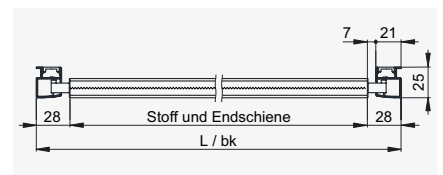

VERSION MIT BOX

Box 55

Soloroll® II Box 55

Führungsart	Bedienung	Stoff	Breite max.*	Höhe max.*	Fläche max.*
ohne Führung		Transparent	2400	2700	2 m ²
Seilführung					
Führungsschiene					
Führungsschiene Fix		Verdunkelnd	1500**	1500	

**mit 40985 Starlet Blackout Color 2000

Box 70

Soloroll® II Box 70

Führungsart	Bedienung	Stoff	Breite max.*	Höhe max.*	Fläche max.*
ohne Führung		Transparent	2400	3000	7 m ²
Seilführung					
Führungsschiene			Verdunkelnd	3000	5.5 m ²
Führungsschiene Fix					
ohne Führung		Transparent	2800	3500	9 m ²
Seilführung					
Führungsschiene			Verdunkelnd	3000	7 m ²
Führungsschiene Fix					

*Definitive Grenzmasse siehe Schnellreferenz Lamellenstoren / Fassadenmarkisen.

Vertikal- und Horizontalschnitte

Box 55 ohne Führung

Box 70 Seilführung

Box 70 Führungsschiene

Strangulationsgefahr!

VERSION MIT BOX

*Definitive Grenzmasse siehe Schnellreferenz Lamellenstoren / Fassadenmarkisen.

Vertikal- und Horizontalschnitte

Box 90 ohne Führung

Box 90 Seilführung

Box 90 Führungsschiene

** Bedienung mit Kette

Strangulationsgefahr!