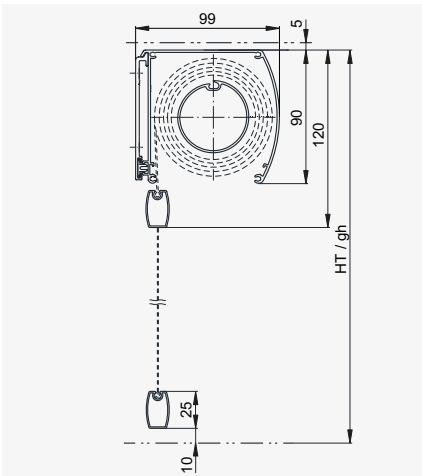

*Definitive Grenzmasse siehe Schnellreferenz Lamellenstoren / Fassadenmarkisen.

Vertikal- und Horizontalschnitte

Box 55 ohne Führung

Box 70 Seilführung

Box 70 Führungsschiene

Strangulationsgefahr!

VERSION MIT BOX

Box 90

Soloroll® II Box 90

Führungsart	Bedienung	Stoff	Breite max.*	Höhe max.*	Fläche max.*
ohne Führung		Transparent	3000	3000	8 m ²
Seilführung		Verdunkelnd			7 m ²
Führungsschiene					
Führungsschiene Fix					
ohne Führung	 230 V~	Transparent	3200	4500	9 m ²
Seilführung		Verdunkelnd			
Führungsschiene					
Führungsschiene Fix					

*Definitive Grenzmasse siehe Schnellreferenz Lamellenstoren / Fassadenmarkisen.

Vertikal- und Horizontalschnitte

Box 90 ohne Führung

Box 90 Seilführung

Box 90 Führungsschiene

** Bedienung mit Kette

Strangulationsgefahr!