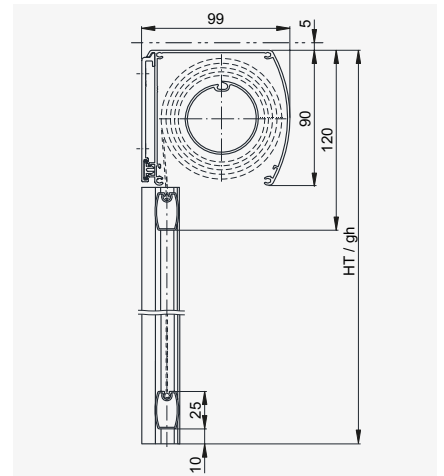

*Definitive Grenzmasse siehe Schnellreferenz Lamellenstoren / Fassadenmarkisen.

Vertikal- und Horizontalschnitte

Box 55 ohne Führung

Box 70 Seilführung

Box 70 Führungsschiene

Strangulationsgefahr!

VERSION MIT BOX

Box 90

Soloroll® II Box 90

Führungsart	Bedienung	Stoff	Breite max.*	Höhe max.*	Fläche max.*
ohne Führung		Transparent	3000	3000	8 m ²
Seilführung		Verdunkelnd			7 m ²
Führungsschiene					
Führungsschiene Fix					
ohne Führung	 230 V~	Transparent	3200	4500	9 m ²
Seilführung		Verdunkelnd			
Führungsschiene					
Führungsschiene Fix					

*Definitive Grenzmasse siehe Schnellreferenz Lamellenstoren / Fassadenmarkisen.

Vertikal- und Horizontalschnitte

Box 90 ohne Führung

Box 90 Seilführung

Box 90 Führungsschiene

** Bedienung mit Kette

Strangulationsgefahr!