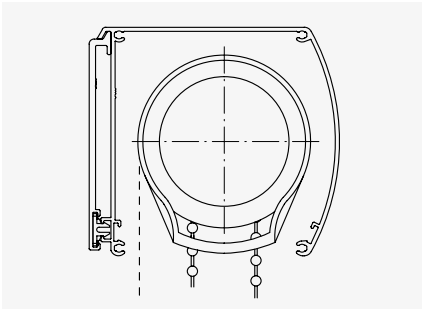

*Definitive Grenzmasse siehe Schnellreferenz Lamellenstoren / Fassadenmarkisen.

Vertikal- und Horizontalschnitte

Box 55 ohne Führung

Box 70 Seilführung

Box 70 Führungsschiene

Strangulationsgefahr!

VERSION MIT BOX

Box 90

Soloroll® II Box 90

Führungsart	Bedienung	Stoff	Breite max.*	Höhe max.*	Fläche max.*
ohne Führung		Transparent	3000	3000	8 m ²
Seilführung		Verdunkelnd			7 m ²
Führungsschiene					
Führungsschiene Fix					
ohne Führung	 230 V~	Transparent	3200	4500	9 m ²
Seilführung		Verdunkelnd			
Führungsschiene					
Führungsschiene Fix					

*Definitive Grenzmasse siehe Schnellreferenz Lamellenstoren / Fassadenmarkisen.

Vertikal- und Horizontalschnitte

Box 90 ohne Führung

Box 90 Seilführung

Box 90 Führungsschiene

** Bedienung mit Kette

Strangulationsgefahr!