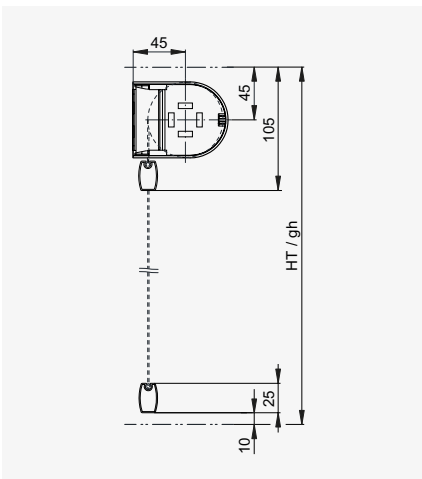

**mit 40985 Starlet Blackout Color 2000

Lager 80

Soloroll® II 80

Führungsart	Bedienung	Stoff	Breite max.*	Höhe max.*	Fläche max.*
ohne Führung		Transparent	3000	3000	8 m ²
Seilführung					
Führungsschiene		Verdunkelnd			7 m ²
Führungsschiene Fix					
ohne Führung	 230 V~	Transparent	3200	4500	9 m ²
Seilführung					
Führungsschiene		Verdunkelnd			
Führungsschiene Fix					

*Definitive Grenzmasse siehe Schnellreferenz Lamellenstoren / Fassadenmarkisen.

Vertikal- und Horizontalschnitte

Lager 80 ohne Führung

Lager 80 Seilführung

Lager 80 Führungsschiene Fix

Rückwandprofil für Stecker und Funkempfänger bei Soloroll® II Box 70, Soloroll® II Box 90 und Soloroll® II 80 (Option)