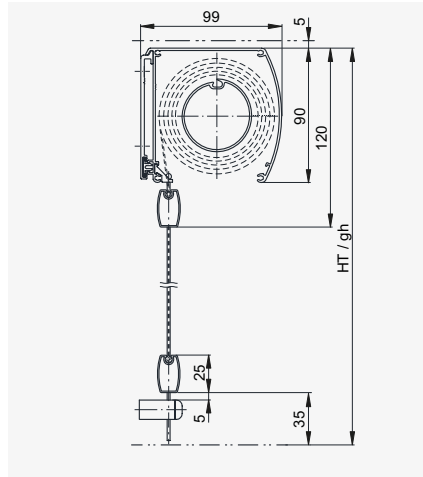

*Definitive Grenzmasse siehe Schnellreferenz Lamellenstoren / Fassadenmarkisen.

Vertikal- und Horizontalschnitte

Box 55 ohne Führung

Box 70 Seilführung

Box 70 Führungsschiene

Strangulationsgefahr!

VERSION MIT BOX

Box 90

Soloroll® II Box 90

Führungsart	Bedienung	Stoff	Breite max.*	Höhe max.*	Fläche max.*
ohne Führung		Transparent	3000	3000	8 m ²
Seilführung		Verdunkelnd			7 m ²
Führungsschiene					
Führungsschiene Fix					
ohne Führung	 230 V~	Transparent	3200	4500	9 m ²
Seilführung		Verdunkelnd			
Führungsschiene					
Führungsschiene Fix					

*Definitive Grenzmasse siehe Schnellreferenz Lamellenstoren / Fassadenmarkisen.

Vertikal- und Horizontalschnitte

Box 90 ohne Führung

Box 90 Seilführung

Box 90 Führungsschiene

** Bedienung mit Kette

Strangulationsgefahr!