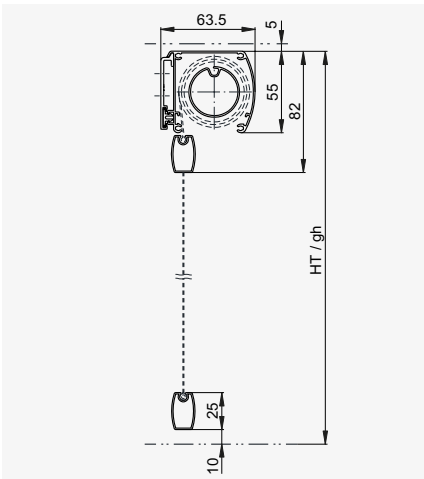

VERSION MIT BOX

Box 55

Soloroll® II Box 55

Führungsart	Bedienung	Stoff	Breite max.*	Höhe max.*	Fläche max.*
ohne Führung		Transparent	2400	2700	2 m ²
Seilführung					
Führungsschiene					
Führungsschiene Fix		Verdunkelnd	1500**	1500	

**mit 40985 Starlet Blackout Color 2000

Box 70

Soloroll® II Box 70

Führungsart	Bedienung	Stoff	Breite max.*	Höhe max.*	Fläche max.*
ohne Führung		Transparent	2400	3000	7 m ²
Seilführung					
Führungsschiene			Verdunkelnd	3000	5.5 m ²
Führungsschiene Fix					
ohne Führung		Transparent	2800	3500	9 m ²
Seilführung					
Führungsschiene			Verdunkelnd	3000	7 m ²
Führungsschiene Fix					

*Definitive Grenzmasse siehe Schnellreferenz Lamellenstoren / Fassadenmarkisen.

Vertikal- und Horizontalschnitte

Box 55 ohne Führung

Box 70 Seilführung

Box 70 Führungsschiene

Strangulationsgefahr!

VERSION MIT BOX

Box 90

Soloroll® II Box 90

Führungsart	Bedienung	Stoff	Breite max.*	Höhe max.*	Fläche max.*
ohne Führung		Transparent	3000	3000	8 m ²
Seilführung		Verdunkelnd			7 m ²
Führungsschiene					
Führungsschiene Fix					
ohne Führung	 230 V~	Transparent	3200	4500	9 m ²
Seilführung		Verdunkelnd			
Führungsschiene					
Führungsschiene Fix					