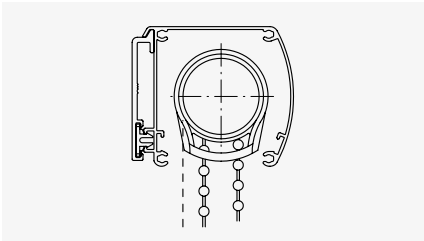

TECHNIK IM DETAIL

- 1 Tuchwelle
- 2 Box (Abdeckung)
- 3 Endschiene

Soloroll® II Box mit Seilführungszug

Soloroll® II mit Motorantrieb

Endschiene

ROLLO FÜR INNENANWENDUNG

Soloroll® II Box

Soloroll® II

VERSION MIT BOX

Box 55

Soloroll® II Box 55

Führungsart	Bedienung	Stoff	Breite max.*	Höhe max.*	Fläche max.*
ohne Führung		Transparent	2400	2700	2 m ²
Seilführung					
Führungsschiene					
Führungsschiene Fix		Verdunkelnd	1500**	1500	

*Definitive Grenzmasse siehe Schnellreferenz Lamellenstoren / Fassadenmarkisen.

Vertikal- und Horizontalschnitte

Box 55 ohne Führung

Box 70 Seilführung

Box 70 Führungsschiene

Strangulationsgefahr!

VERSION MIT BOX