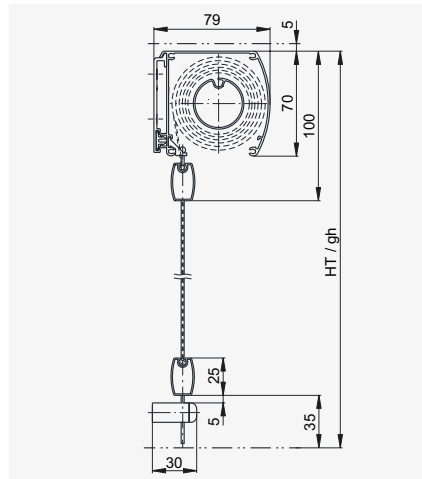

VERSION MIT BOX

Box 55

Soloroll® II Box 55

Führungsart	Bedienung	Stoff	Breite max.*	Höhe max.*	Fläche max.*
ohne Führung		Transparent	2400	2700	2 m ²
Seilführung					
Führungsschiene					
Führungsschiene Fix		Verdunkelnd	1500**	1500	

**mit 40985 Starlet Blackout Color 2000

Box 70

Soloroll® II Box 70

Führungsart	Bedienung	Stoff	Breite max.*	Höhe max.*	Fläche max.*
ohne Führung		Transparent	2400	3000	7 m ²
Seilführung					
Führungsschiene			Verdunkelnd	3000	5.5 m ²
Führungsschiene Fix					
ohne Führung		Transparent	2800	3500	9 m ²
Seilführung					
Führungsschiene			Verdunkelnd	3000	7 m ²
Führungsschiene Fix					

*Definitive Grenzmasse siehe Schnellreferenz Lamellenstoren / Fassadenmarkisen.

Vertikal- und Horizontalschnitte

Box 55 ohne Führung

Box 70 Seilführung

Box 70 Führungsschiene

Strangulationsgefahr!

VERSION MIT BOX

Box 90

Soloroll® II Box 90

Führungsart	Bedienung	Stoff	Breite max.*	Höhe max.*	Fläche max.*
ohne Führung		Transparent	3000	3000	8 m ²
Seilführung		Verdunkelnd			7 m ²
Führungsschiene					
Führungsschiene Fix					
ohne Führung	 230 V~	Transparent	3200	4500	9 m ²
Seilführung		Verdunkelnd			
Führungsschiene					
Führungsschiene Fix					