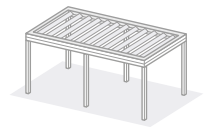

Typ:

PergoTwist

Form: kubisch

Max. Breite einteilige Anlage

4750 mm

Max. Ausfall mit 4/6 Pfosten

6000 mm

7200 mm

LED-Beleuchtung optional verfügbar.