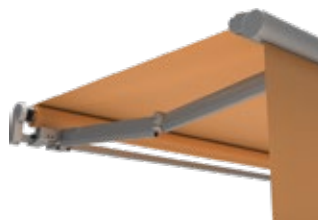

Volant Plus